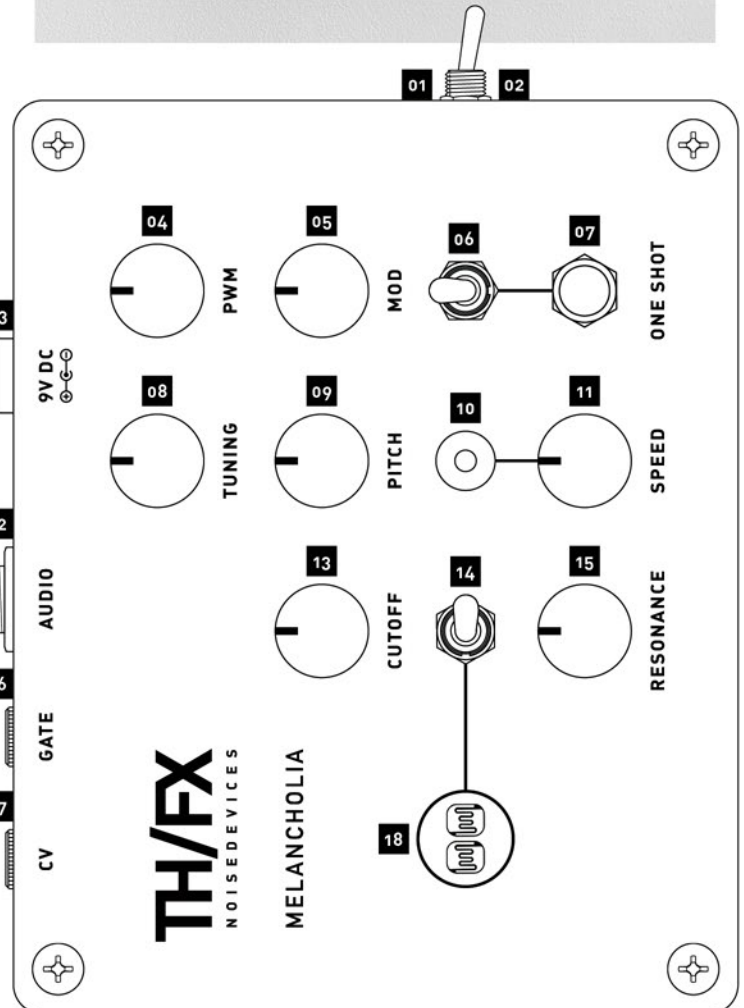

WAS IST WAS?

01	AN/AUS SCHALTER — POS. AN
02	AN/AUS SCHALTER — POS. AUS
03	DC 9V CENTER NEGATIVE EINGANG
04	PULSE WAVE MODULATION EINSTELLUNG REGLER
05	MODULATION REGLER
06	ONE SHOT MODUS AKTIVIERUNG SCHALTER
07	ONE SHOT TASTER
08	GRUNDLEGENDES TUNING REGLER
09	PITCH REGLER
10	OSZILLATION GESCHWINDIGKEIT UND AN/AUS LED
11	OSZILLATION GESCHWINDIGKEIT REGLER
12	6,35 MM AUDIO AUSGANG
13	CUTOFF REGLER
14	LICHTSENSOREN AKTIVIERUNG SCHALTER
15	RESONANCE REGLER
16	3,5 MM GATE EINGANG (NUR FÜR SEQUENCER)
17	3,5 MM CV EINGANG (NUR FÜR SEQUENCER)
18	LICHTSENSOREN